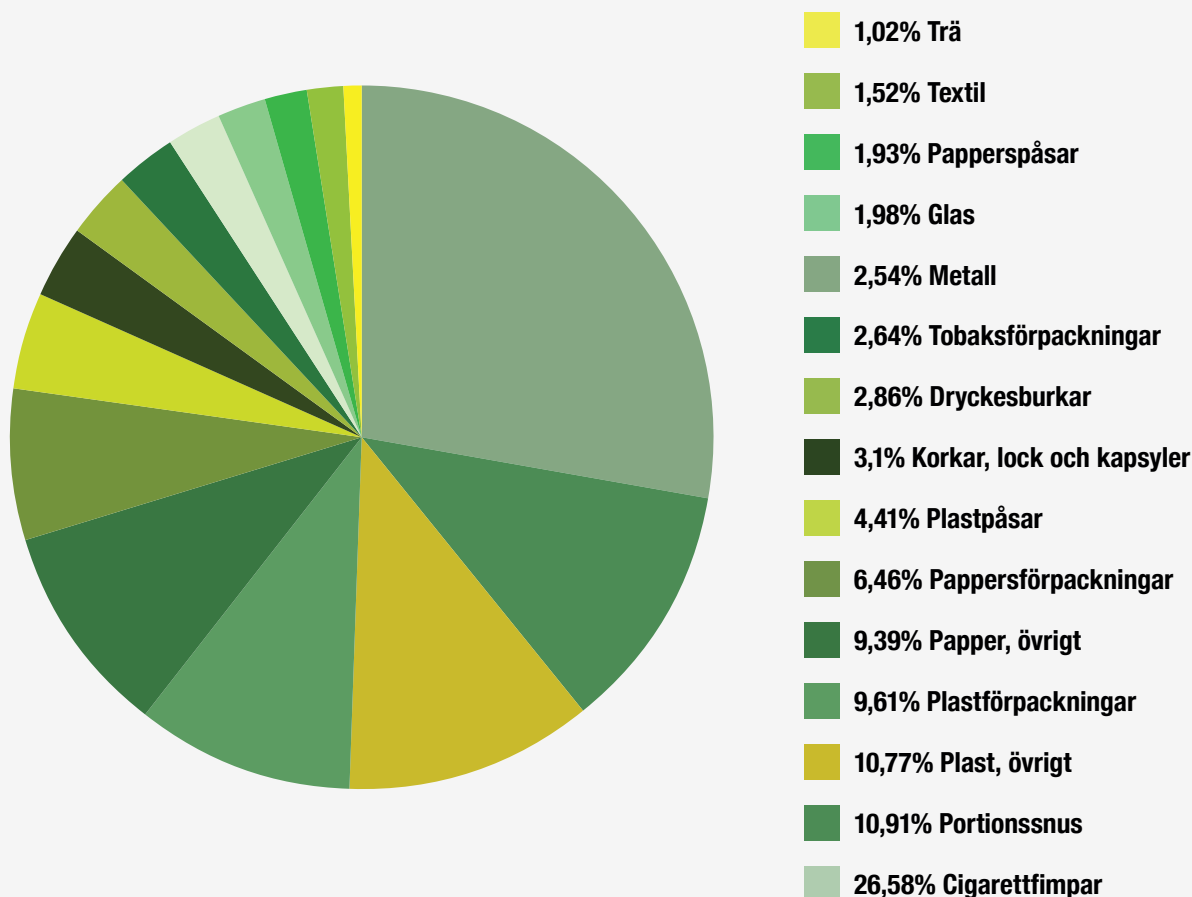

SKRÄPANALYS SVERIGE 2024

ÖVRIGT HITTAT SKRÄP

Stolar, brandsläckare, bildäck, cyklar mm.

TERRÄNG

Skog, stadsmiljö, gång- och cykelbanor, bostadsområden och stränder.

OM SKRÄPANALYSEN

Skräpanalysen är baserad på 600 plockanalyser genomförda vid städning, utförda av idrottsungdomar i hela landet under 2024.

Analysen ger en bild av vilken typ av skräp som finns i området. När föreningarna gör en skräpanalys fyller de en säck med allt skräp de kan hitta och räknar sedan antalet föremål i säcken per skräpfraktion.